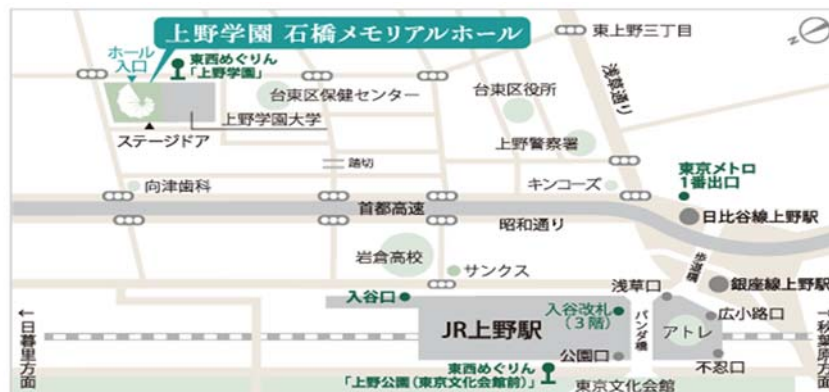

since 1904

上野学園中学校音楽専門／高等学校音楽科 平成 30 年度 中二・高二演奏会

平成 30 年 5 月 12 日 (土) 13:30 開演 (13:00 開場)
上野学園 石橋メモリアルホール 入場無料

◆出演者

中学校 安藤 莉々 (声) 菅原 桃花 (Pf) 瀬倉 葉明 (Pf) 新田 海斗 (Vn)
吉崎 涼歌 (声)

高等学校

器楽・声楽コース 安藤 晃希 (Vn) 小野 真生 (Pf) 小嶋 毅仁 (Pf) 諏訪 さくら (Cl)
対本 葉音 (Pf) 野口 結夢 (Vn)
演奏家コース 志村 真麻 (Pf) 瀬沼 貴寛 (Pf) 平田 真里奈 (Pf) 福田 万弥 (Pf)
富士元 志芳 (Pf)

◆曲 目

愛しき私の恋人よ (G.ジョルダニー) フロリンドが誠実なら (A.スカララッティ) カプリス 第1番 (P.ローデ)
「四季」より「炉端で」“舟歌” (P.チャイコフスキー) ソナタ 第13番 Op.120 第3楽章 (F.シューベルト)
「クープランの墓」より I, IV (M.ラヴェル) 「8つのノクターン」より 第1番, 第5番 (F.プーランク)
ソナタ 第21番 Op.53より“ロンド” (L.v.ベートーヴェン) 序奏、主題と変奏 (C.ウェーバー)
ファンタジア・アパッショナータ (H.ヴェータン) ソナタ 第5番 Op.24「春」第1楽章 (L.v.ベートーヴェン)
前奏曲集 第2集より「水の精」「花火」(C.ドビュッシー) リゴレット・パラフレーズ (F.リスト)
ソナタ 第6番 Op.82 (S.プロコフィエフ) メフィスト・ワルツ (F.リスト) ラ・ヴァルス (M.ラヴェル)

◆会場までの地図

お問合せ：上野学園中学校・高等学校 音楽科

〒110-8642 東京都台東区東上野 4-24-12

Tel: 03-3847-2201 Fax: 03-3847-2013

(JR 上野駅 入谷口改札「入谷口」、東京メトロ上野駅、入谷駅 徒歩 7分)