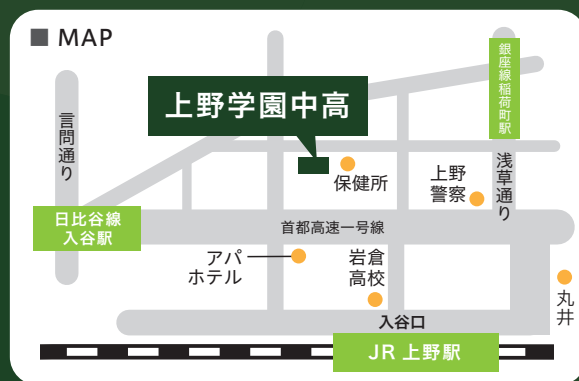

# 学習塾・教育関係者 対象 学校説明会

■日時

10/1(金) 10:30~

■場所

上野学園 石橋メモリアルホール

※ マスク着用

密を避けるため、人数を限定して開催いたします。その他、検温や手の消毒等を来校時をお願いいたします。

ご参加は、「ご来校」と「動画視聴」から選べます。